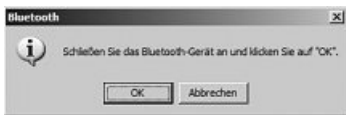

Sélectionnez la langue d'installation appropriée et continuez en cliquant sur la langue appropriée.

Cliquez sur Installer afin de continuer l'installation. Cliquez sur Afficher le mode d'emploi le cas échéant. Cliquez sur Téléchargement de pilotes dans le cas où vous désirez mettre le pilote à jour. Vous pouvez vérifier à ce stade si un pilote adapté à votre système a été développé entre temps. Sélectionnez Précédent afin de retourner à la fenêtre de sélection de la langue.

Faites démarrer le processus d'installation en cliquant sur Suivant.

Acceptez les termes du contrat de licence et continuez en cliquant sur **Suivant**.

Cliquez sur **Installer** pour commencer l'installation.

Maintenant, les fichiers qui sont nécessaires pour l'installation sont copiés.

Cliquez sur **J'accepte** et continuez avec **OK**.

Maintenant, le pilote Bluetooth est installé.

Mettez l'adaptateur USB Bluetooth dans un port USB libre de votre PC dès que ce message apparaît. Continuez en cliquant sur **OK**.