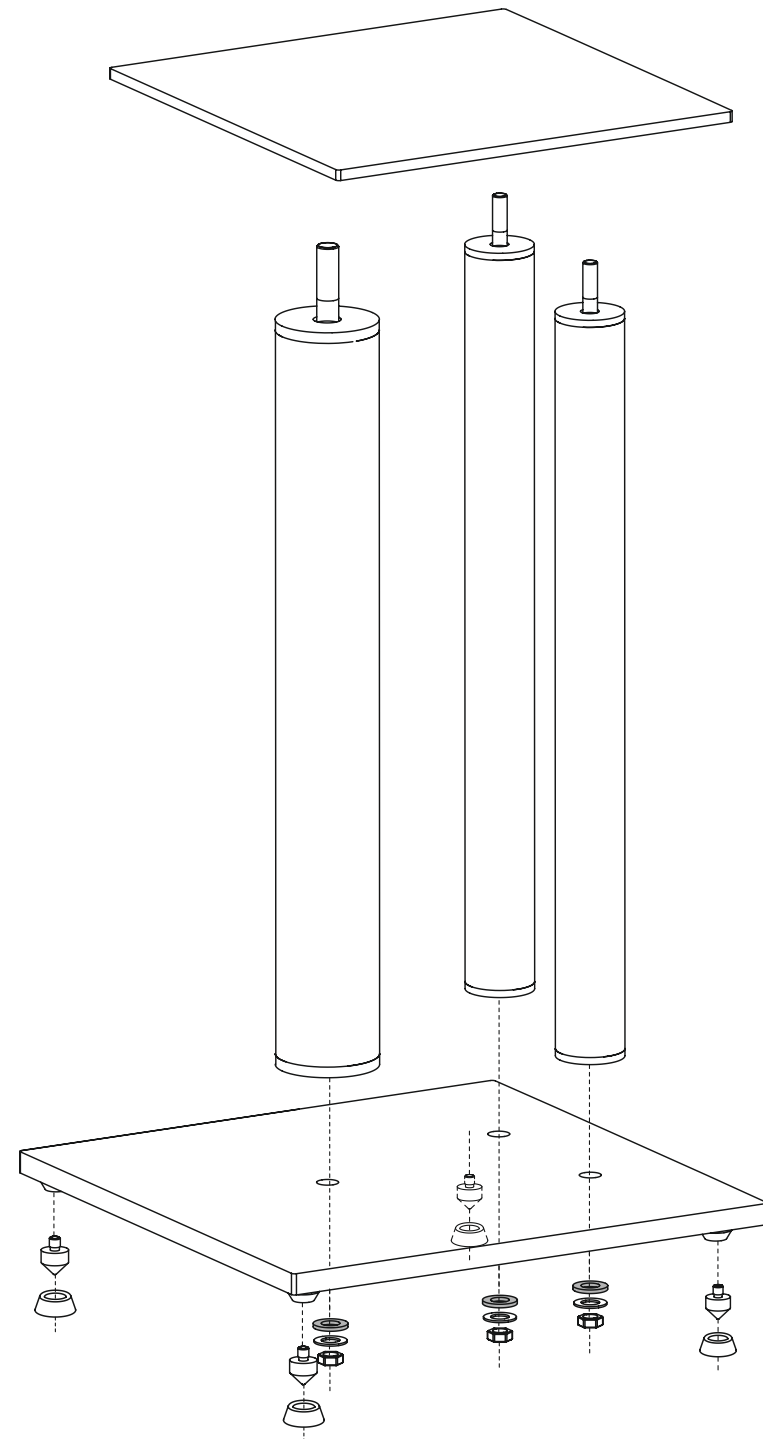

hama

00220881

Speaker Stand

Lautsprecherständer

Operating Instructions **GB**

Bedienungsanleitung **D**

Mode d'emploi **F**

Instrucciones de uso **E**

Руководство по эксплуатации **RUS**

Istruzioni per l'uso **I**

Gebruiksaanwijzing **NL**

Οδηγίες χρήσης **GR**

Instrukcja obsługi **PL**

Használati útmutató **H**

Návod k použití **CZ**

Návod na použitie **SK**

Manual de instruções **P**

Kullanma kılavuzu **TR**

Manual de utilizare **RO**

Bruksanvisning **S**

Käyttöohje **FIN**

Работна инструкция **BG**

Service & Support

www.hama.com

+49 9091 502-0

D GB

All listed brands are trademarks of the corresponding companies. Errors and omissions excepted, and subject to technical changes. Our general terms of delivery and payment are applied.

Installation kit

	x6
	x6
	x6
	x2
	x2
	x8
	x8
	x2
	x4
	x6
	x1

Hama GmbH & Co KG
86652 Monheim / Germany

00220881 / 08.23